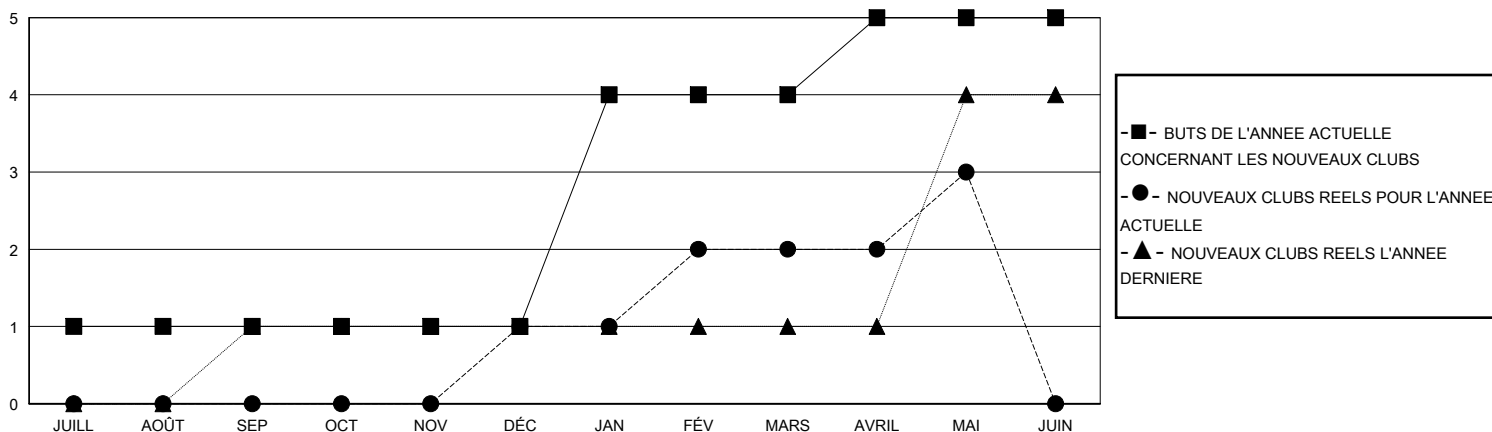

MONTHLY MEMBERSHIP PROGRESS REPORT

District 417

Results as of: 5/31/2024

GMT:

LIEU REPUBLIQUE DE MADAGASCAR

RC EME

Clubs				Membres			
RESULTATS POUR 2023-2024				RESULTATS POUR 2023-2024			
TRIMESTRE	BUT CONCERNANT LES NOUVEAUX CLUBS	NOUVEAUX CLUBS	CLUBS ANNULÉS	TRIMESTRE	OBJECTIF DE CROISSANCE NETTE DE L'EFFECTIF	CROISSANCE ACTUELLE DE L'EFFECTIF	TOTAL DES MEMBRES RADIES (y compris les transferts)
JUILL/AOÛT/SEP	1	0	0	JUILL/AOÛT/SEP	45	49	44
OCT/NOV/DÉC	0	1	0	OCT/NOV/DÉC	40	97	96
JAN/FÉV/MARS	3	1	0	JAN/FÉV/MARS	40	114	64
AVRIL/MAI/JUIN	1	1	0	AVRIL/MAI/JUIN	25	72	41

BUTS ET NOUVEAUX CLUBS REELS - CUMULATIF