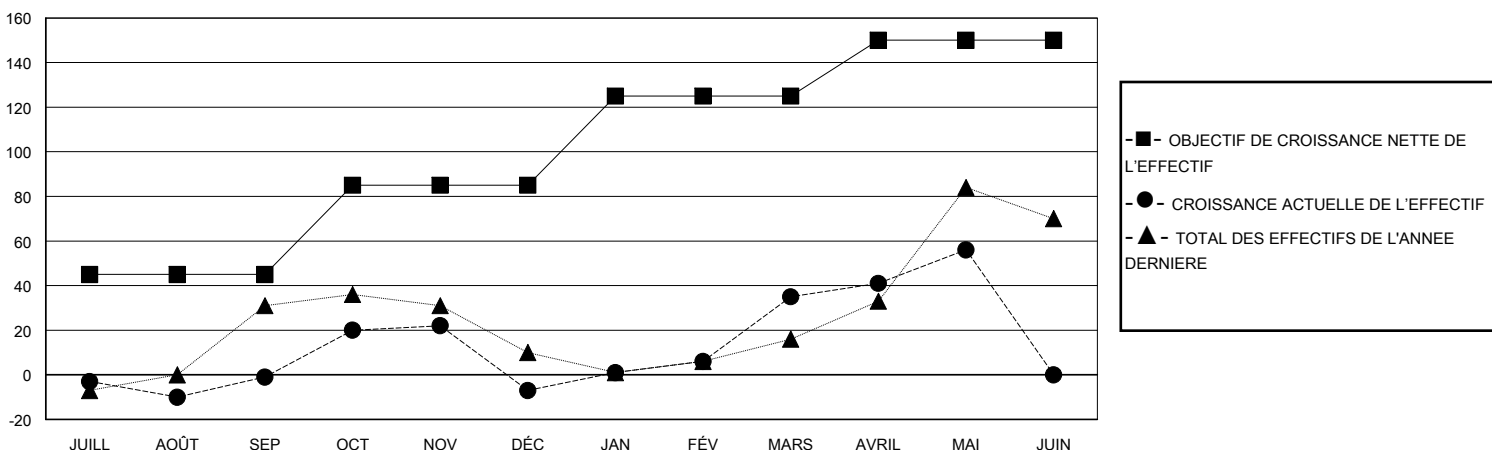

BUTS ET MEMBRES REELS - CUMULATIF

CLUBS RADIES: 0	57 CLUBS OF 77 ONT AJOUTE 1 OU PLUSIEURS NOUVEAUX MEMBRES	DISTRIBUTION PAR SEXE
		HOMME 1,009 (59.67%)
		FEMME 682 (40.33%)
MEMBRES RADIES	CLIQUEZ ICI POUR LES INFORMATIONS CUMULATIVES SUR LES EFFECTIFS	NOMBRE TOTAL DE MEMBRES D'UNITÉS FAMILIALES 288
DECEDE 10		MEMBRES DE FAMILLE QUI RÈGLEMENT LA MOITIÉ DES COTISATIONS 148
CLUB ANNULE 0		
AUTRE 234		
TOTAL 244